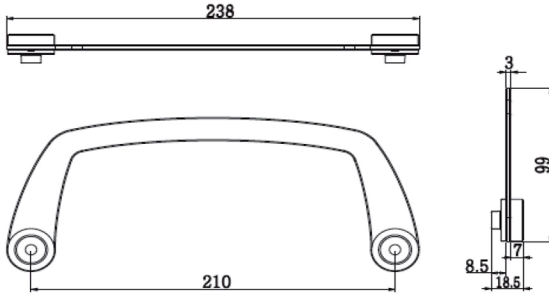

OSW100

55EC930T Soporte De Pared

Life's Good

B&S

Bases y Soportes

Percha

Soporte De Pared Para Percha

Diseño

Estilo Colgante

Compatibilidad

55EC930T.

Instalación

Facil Montaje.

Vista despiezada del proceso de instalación

Vista posterior de la instalación completa