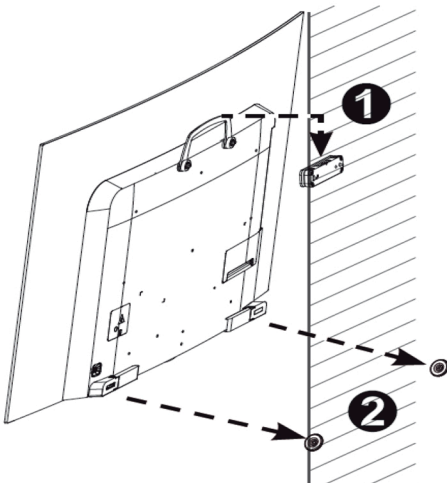

OSW100

55EC930T Soporte De Pared

Life's Good

B&S

Bases y Soportes

Percha

Soporte De Pared Para Percha

Diseño

Estilo Colgante

Compatibilidad

55EC930T.

Instalación

Facil Montaje.

Vista despiezada del proceso de instalación

Vista posterior de la instalación completa