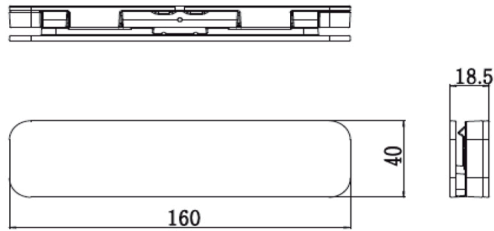

OSW100

55EC930T Soporte De Pared

Life's Good

B&S

Bases y Soportes

Percha

Soporte De Pared Para Percha

Diseño

Estilo Colgante

Compatibilidad

55EC930T.

Instalación

Facil Montaje.

Vista despiezada del proceso de instalación

Vista posterior de la instalación completa