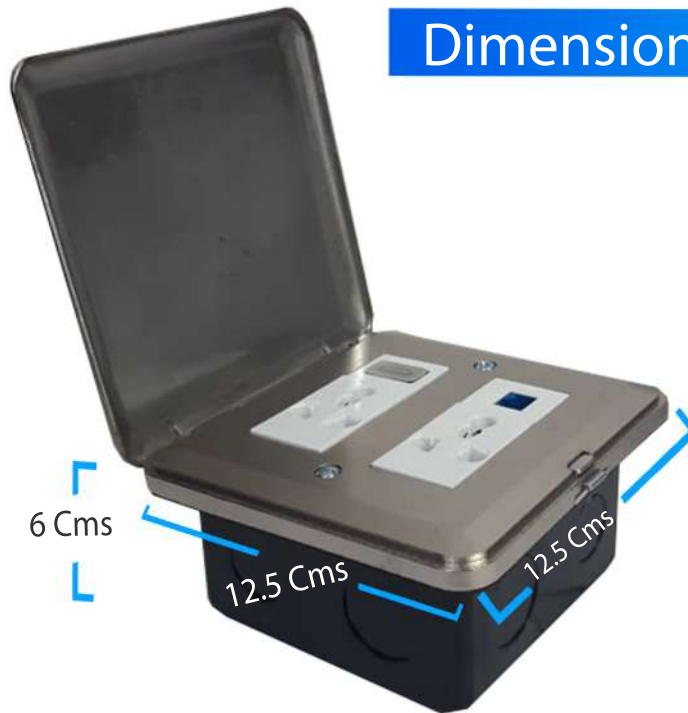

REF: GP4EIT

Caja de conectividad con 4 puertos para la conexión de dispositivos a tomas eléctricas, red y hdmi, su diseño ideal para el empotraje en el piso ayudara a un fácil acceso a cada conector abriendo la tapa con el pie de la manera más sencilla posible.

Características :

- Diseño para instalar en el suelo.
- Múltiples puertos de fácil acceso.
- Tapa de apertura tipo Push Up.
- Sistema aerodinámico silencioso y confiable.
- Caja en placa de aluminio 5mm.

Configuración :

- 2 Tomacorrientes con polo a tierra.
- 1 Conector de audio y video HDMI.
- 1 Conector a internet RJ45.

Dimensiones :

Espacios De Instalacion :

- Salas De Juntas.
- Escritorios De Oficina.
- Auditorios.
- Salas De Monitoreo.
- Estaciones De Trabajo.
- Salas Para Presentaciones.