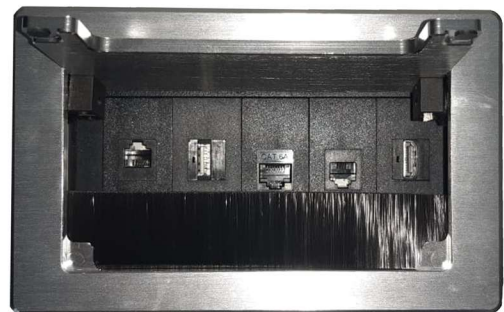

REF: G5AM

Caja de conexión con apertura manual y 5 puertos de conexión para el empotraje en mesas o escritorios de forma fácil y sencilla, su diseño cuenta en la parte superior con escobillas para evitar doblar los cables al momento de cerrar el grommet.

Características :

- Diseño para instalar en mesa.
- Múltiples puertos de fácil acceso.
- Tapa de apertura manual.
- Sistema aerodinámico silencioso y confiable.
- Caja en placa de aluminio 5mm.

Puertos Para Modulación :

- Tomacorrientes con polo a tierra.
- Conector a internet RJ45.
- Conector a teléfono RJ11.
- Conector de video VGA.
- Conector de audio y video HDMI.
- Conector de datos USB 2.0.
- Conector para microfono.
- Conector audio y video RCA

Dimensiones :

Espacios De Instalacion :

- Salas De Juntas.
- Escritorios De Oficina.
- Auditorios.
- Salas De Monitoreo.
- Estaciones De Trabajo.
- Salas Para Presentaciones.