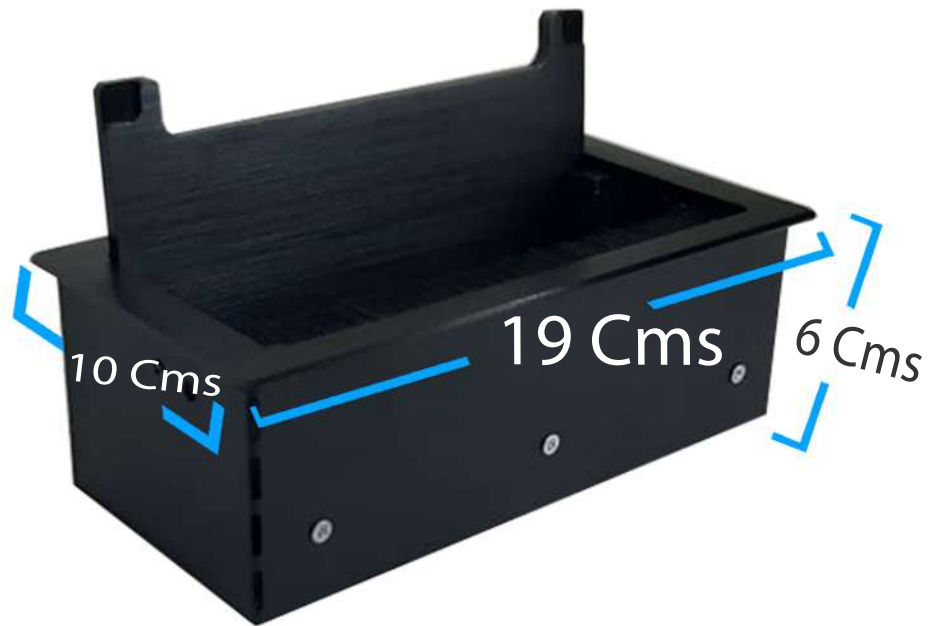

REF: G46AM

Grommet multiconexiones con 6 puertos y apertura manual para la instalacion de multiples dispositivos en una mesa, su diseño totalmente atractivo de facil uso permitira que puedas acceder rapidamente a los sockets y realizar las conexiones.

Características :

- Diseño para instalar en mesa.
- Multiples puertos de facil acceso.
- Tapa de apertura manual.
- Sistema aerodinámico silencioso y confiable.
- Caja en placa de aluminio 5mm.

Puertos Para Modulacion :

- Tomacorrientes con polo a tierra.
- Conector a internet RJ45.
- Conector a telefono RJ11.
- Conector de video VGA.
- Conector de audio y video HDMI.
- Conector de datos USB 2.0.
- Conector para microfono.
- Conector audio y video RCA

Dimensiones :

Espacios De Instalacion :

- Salas De Juntas.
- Escritorios De Oficina.
- Auditorios.
- Salas De Monitoreo.
- Estaciones De Trabajo.
- Salas Para Presentaciones.