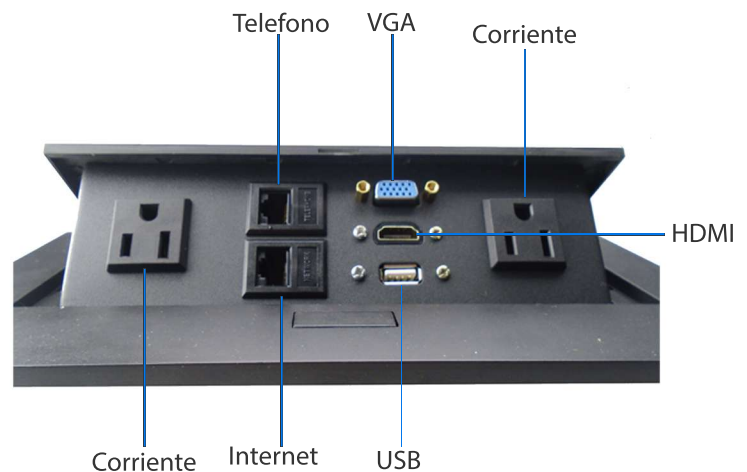

## REF: G7P

Caja de conexión con apertura tipo Push Up con 7 conectores predeterminados para empotraje en mesa. Ideal para instalación en oficinas o puestos de trabajo donde se requiere tener a la mano múltiples conexiones para sus dispositivos.

### Características :

- Diseño para instalar en mesa.
- Múltiples puertos de fácil acceso.
- Tapa de apertura tipo Push Up.
- Sistema aerodinámico silencioso y confiable.
- Caja en placa de aluminio 5mm.

### Configuración :

- 2 Tomacorrientes con polo a tierra.
- 1 Conector a internet RJ45.
- 1 Conector a teléfono RJ11.
- 1 Conector de video VGA.
- 1 Conector de audio y video HDMI.
- 1 Conector de datos USB 2.0.