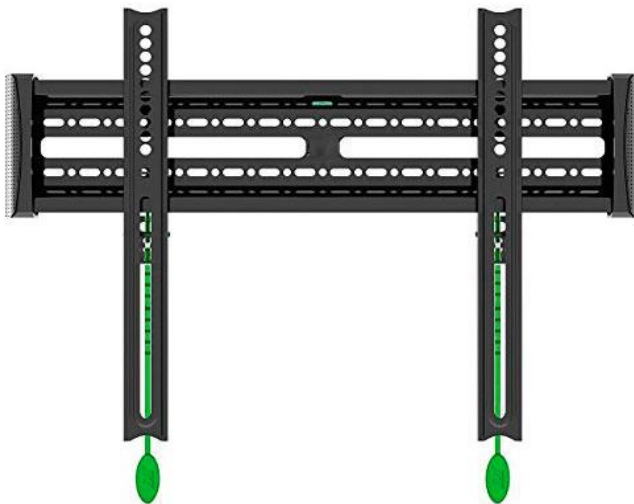

Vista Frontal