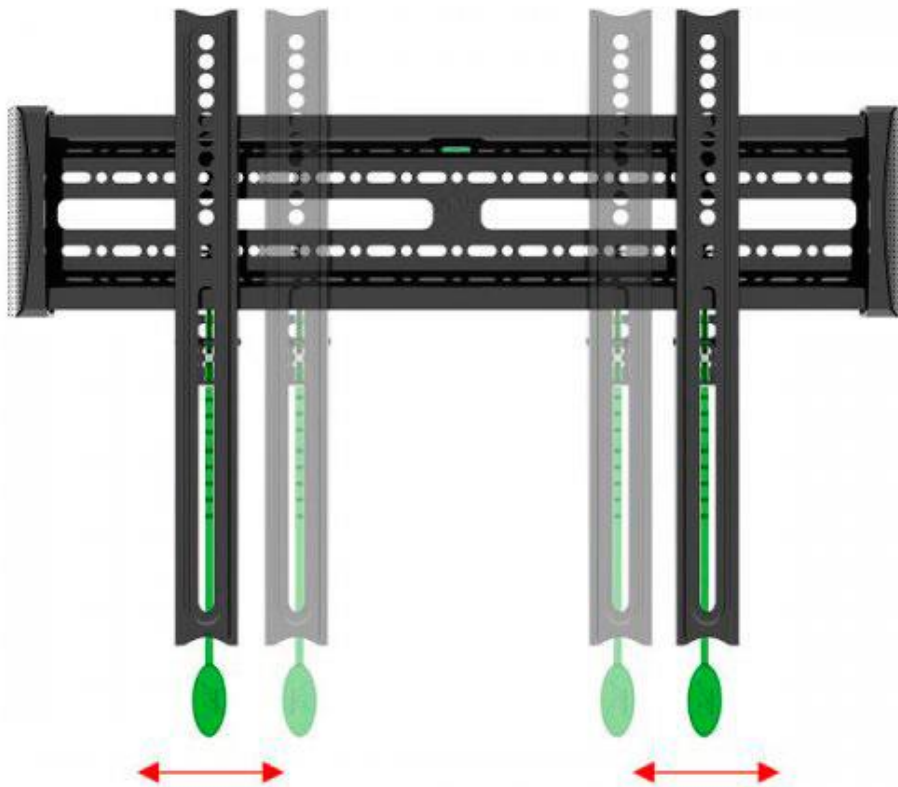

Guías Ajustables