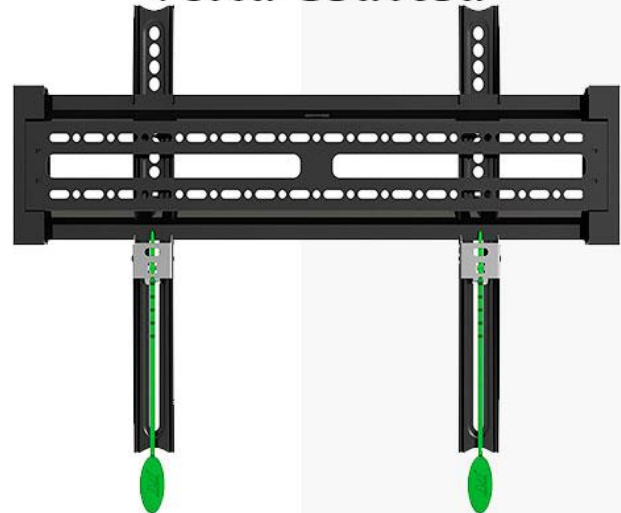

Vista Trasera