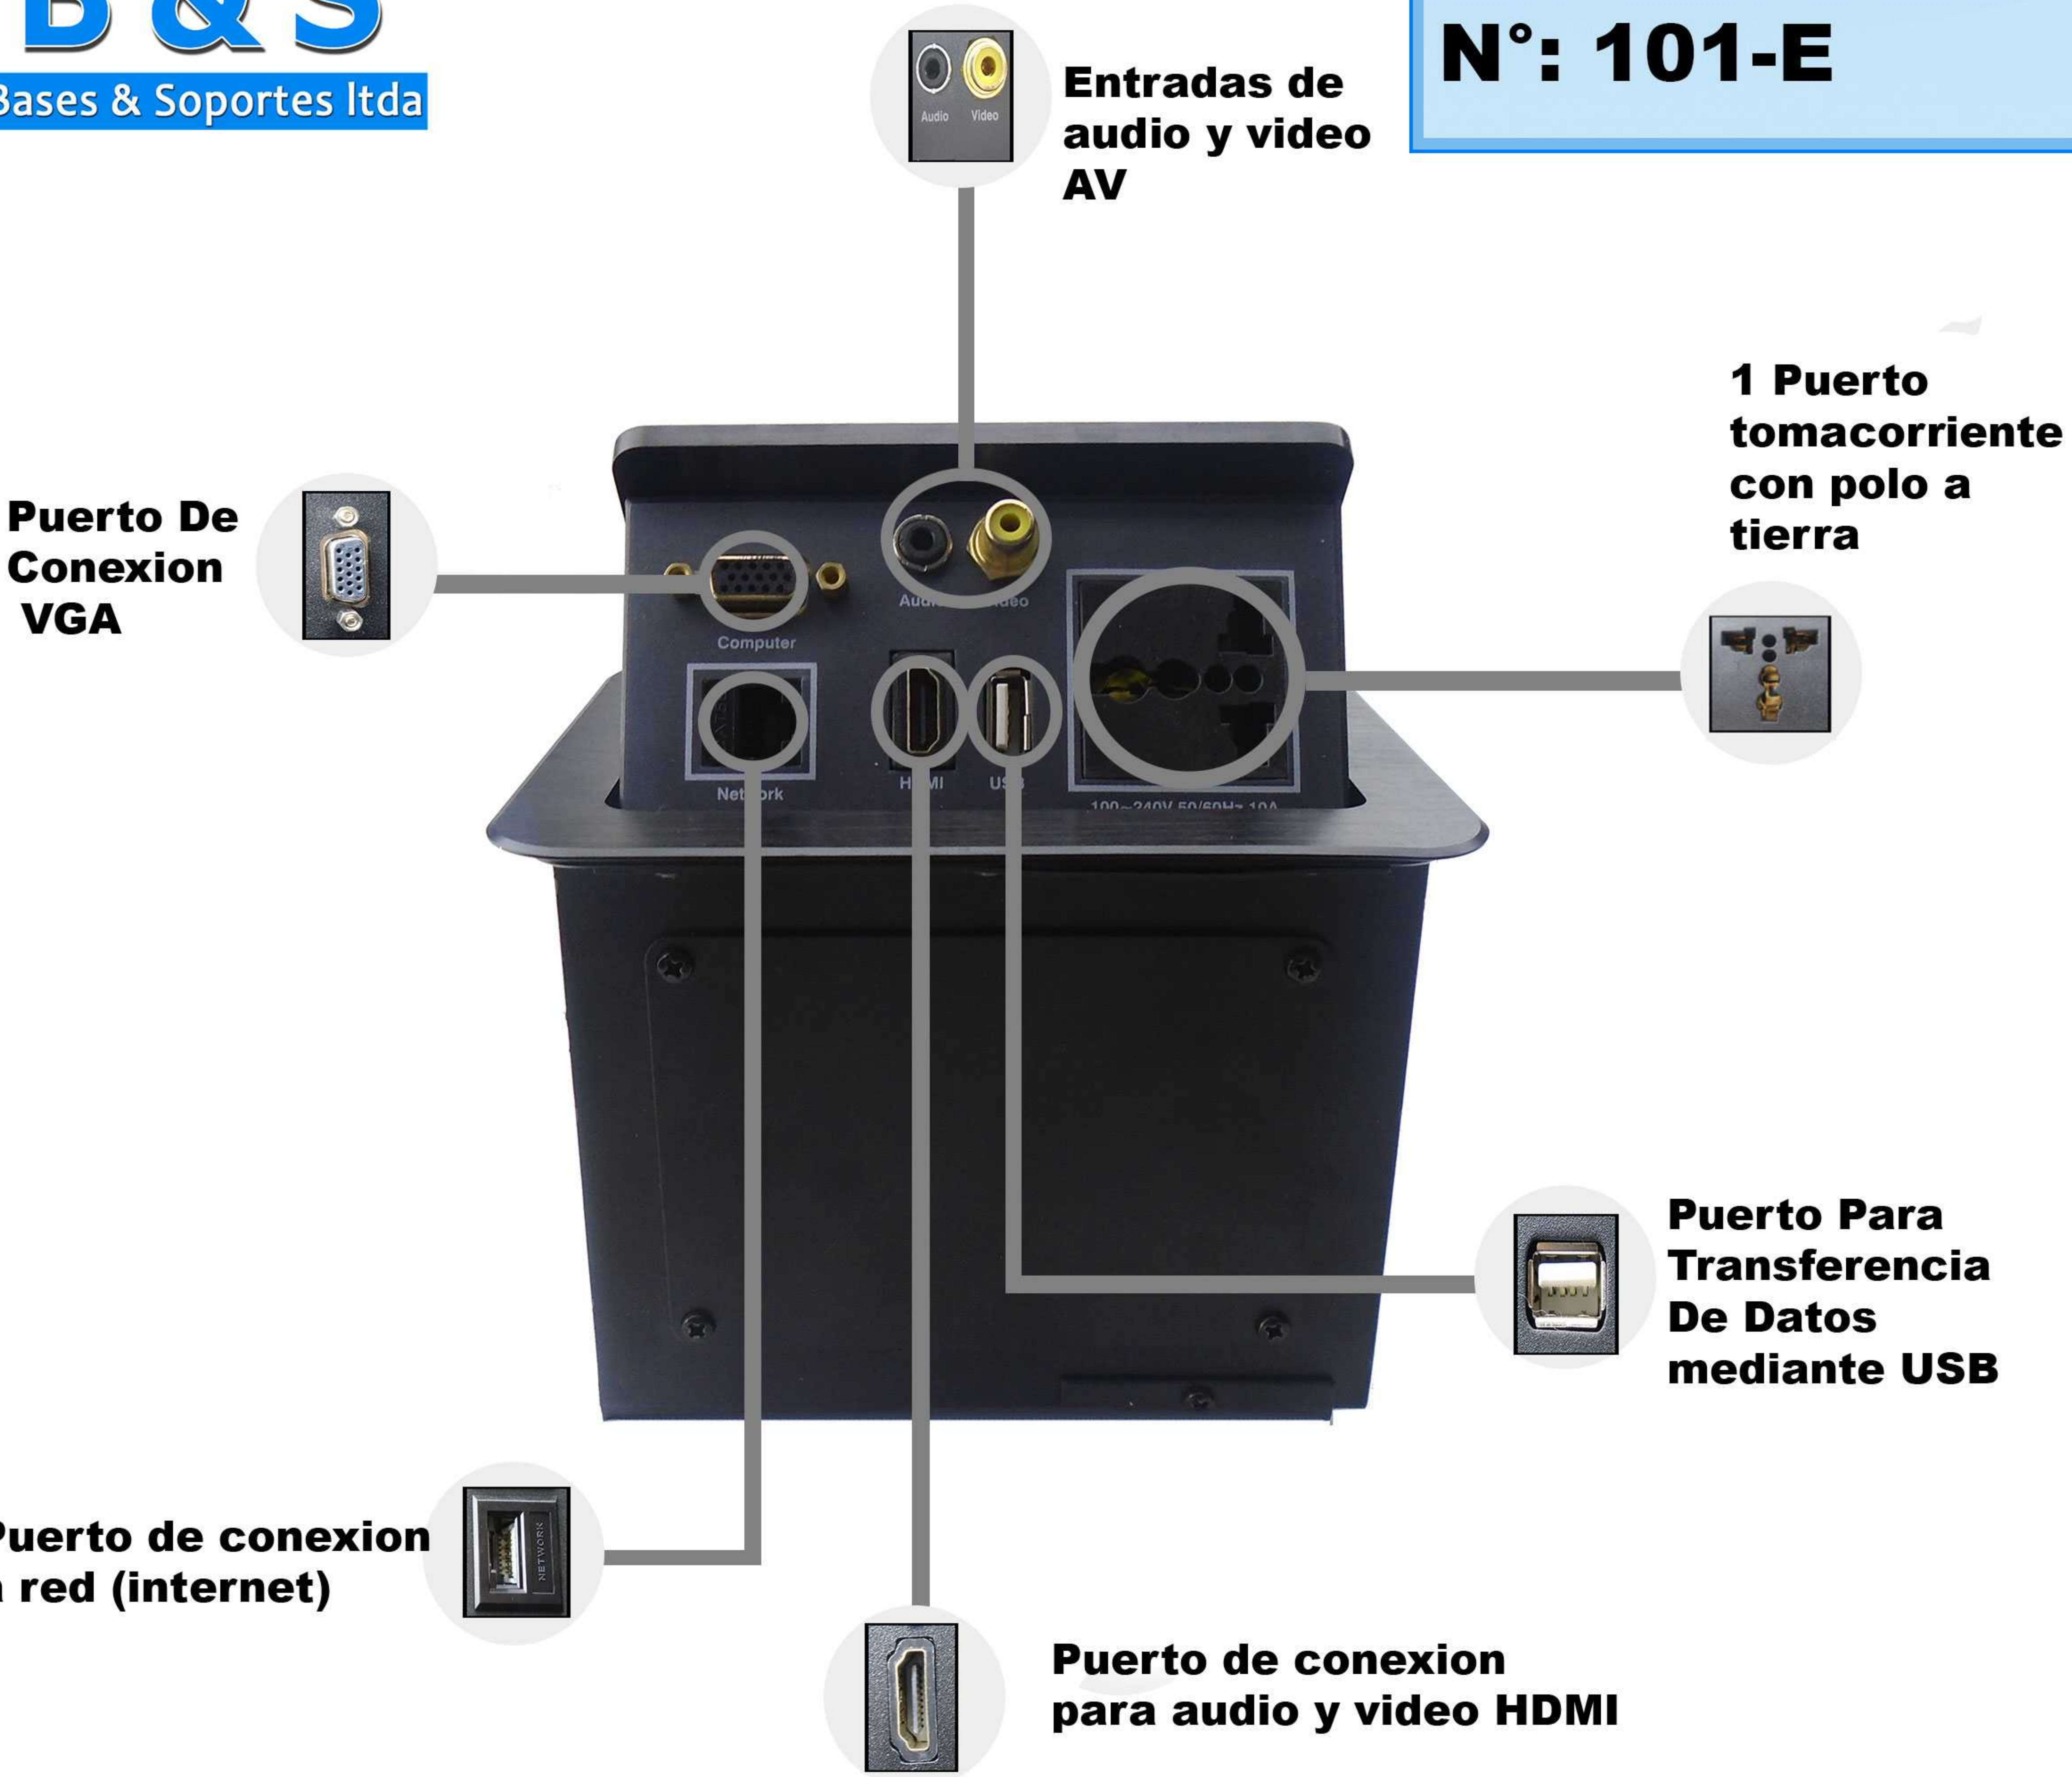

GROMMET TIPO CUBO CON 6 PUERTOS DE CONEXION

B & S[®]
Bases & Soportes Ltda

REF:G6P PLUS
N°: 101-E

Especificaciones

								
INTERNET	USB 2.0	VGA	TOMACORRIENTE	HDMI HIGH DEFINITION MULTIMEDIA INTERFACE	AV	TIPO Push	DISEÑO Cubo	MEDIDAS 15 X 16 Cms
1 Socket	1 Puerto	1 Puerto	1 conector energia	1 Socket	2 Puertos (A - V)			

Medidas - Dimensiones