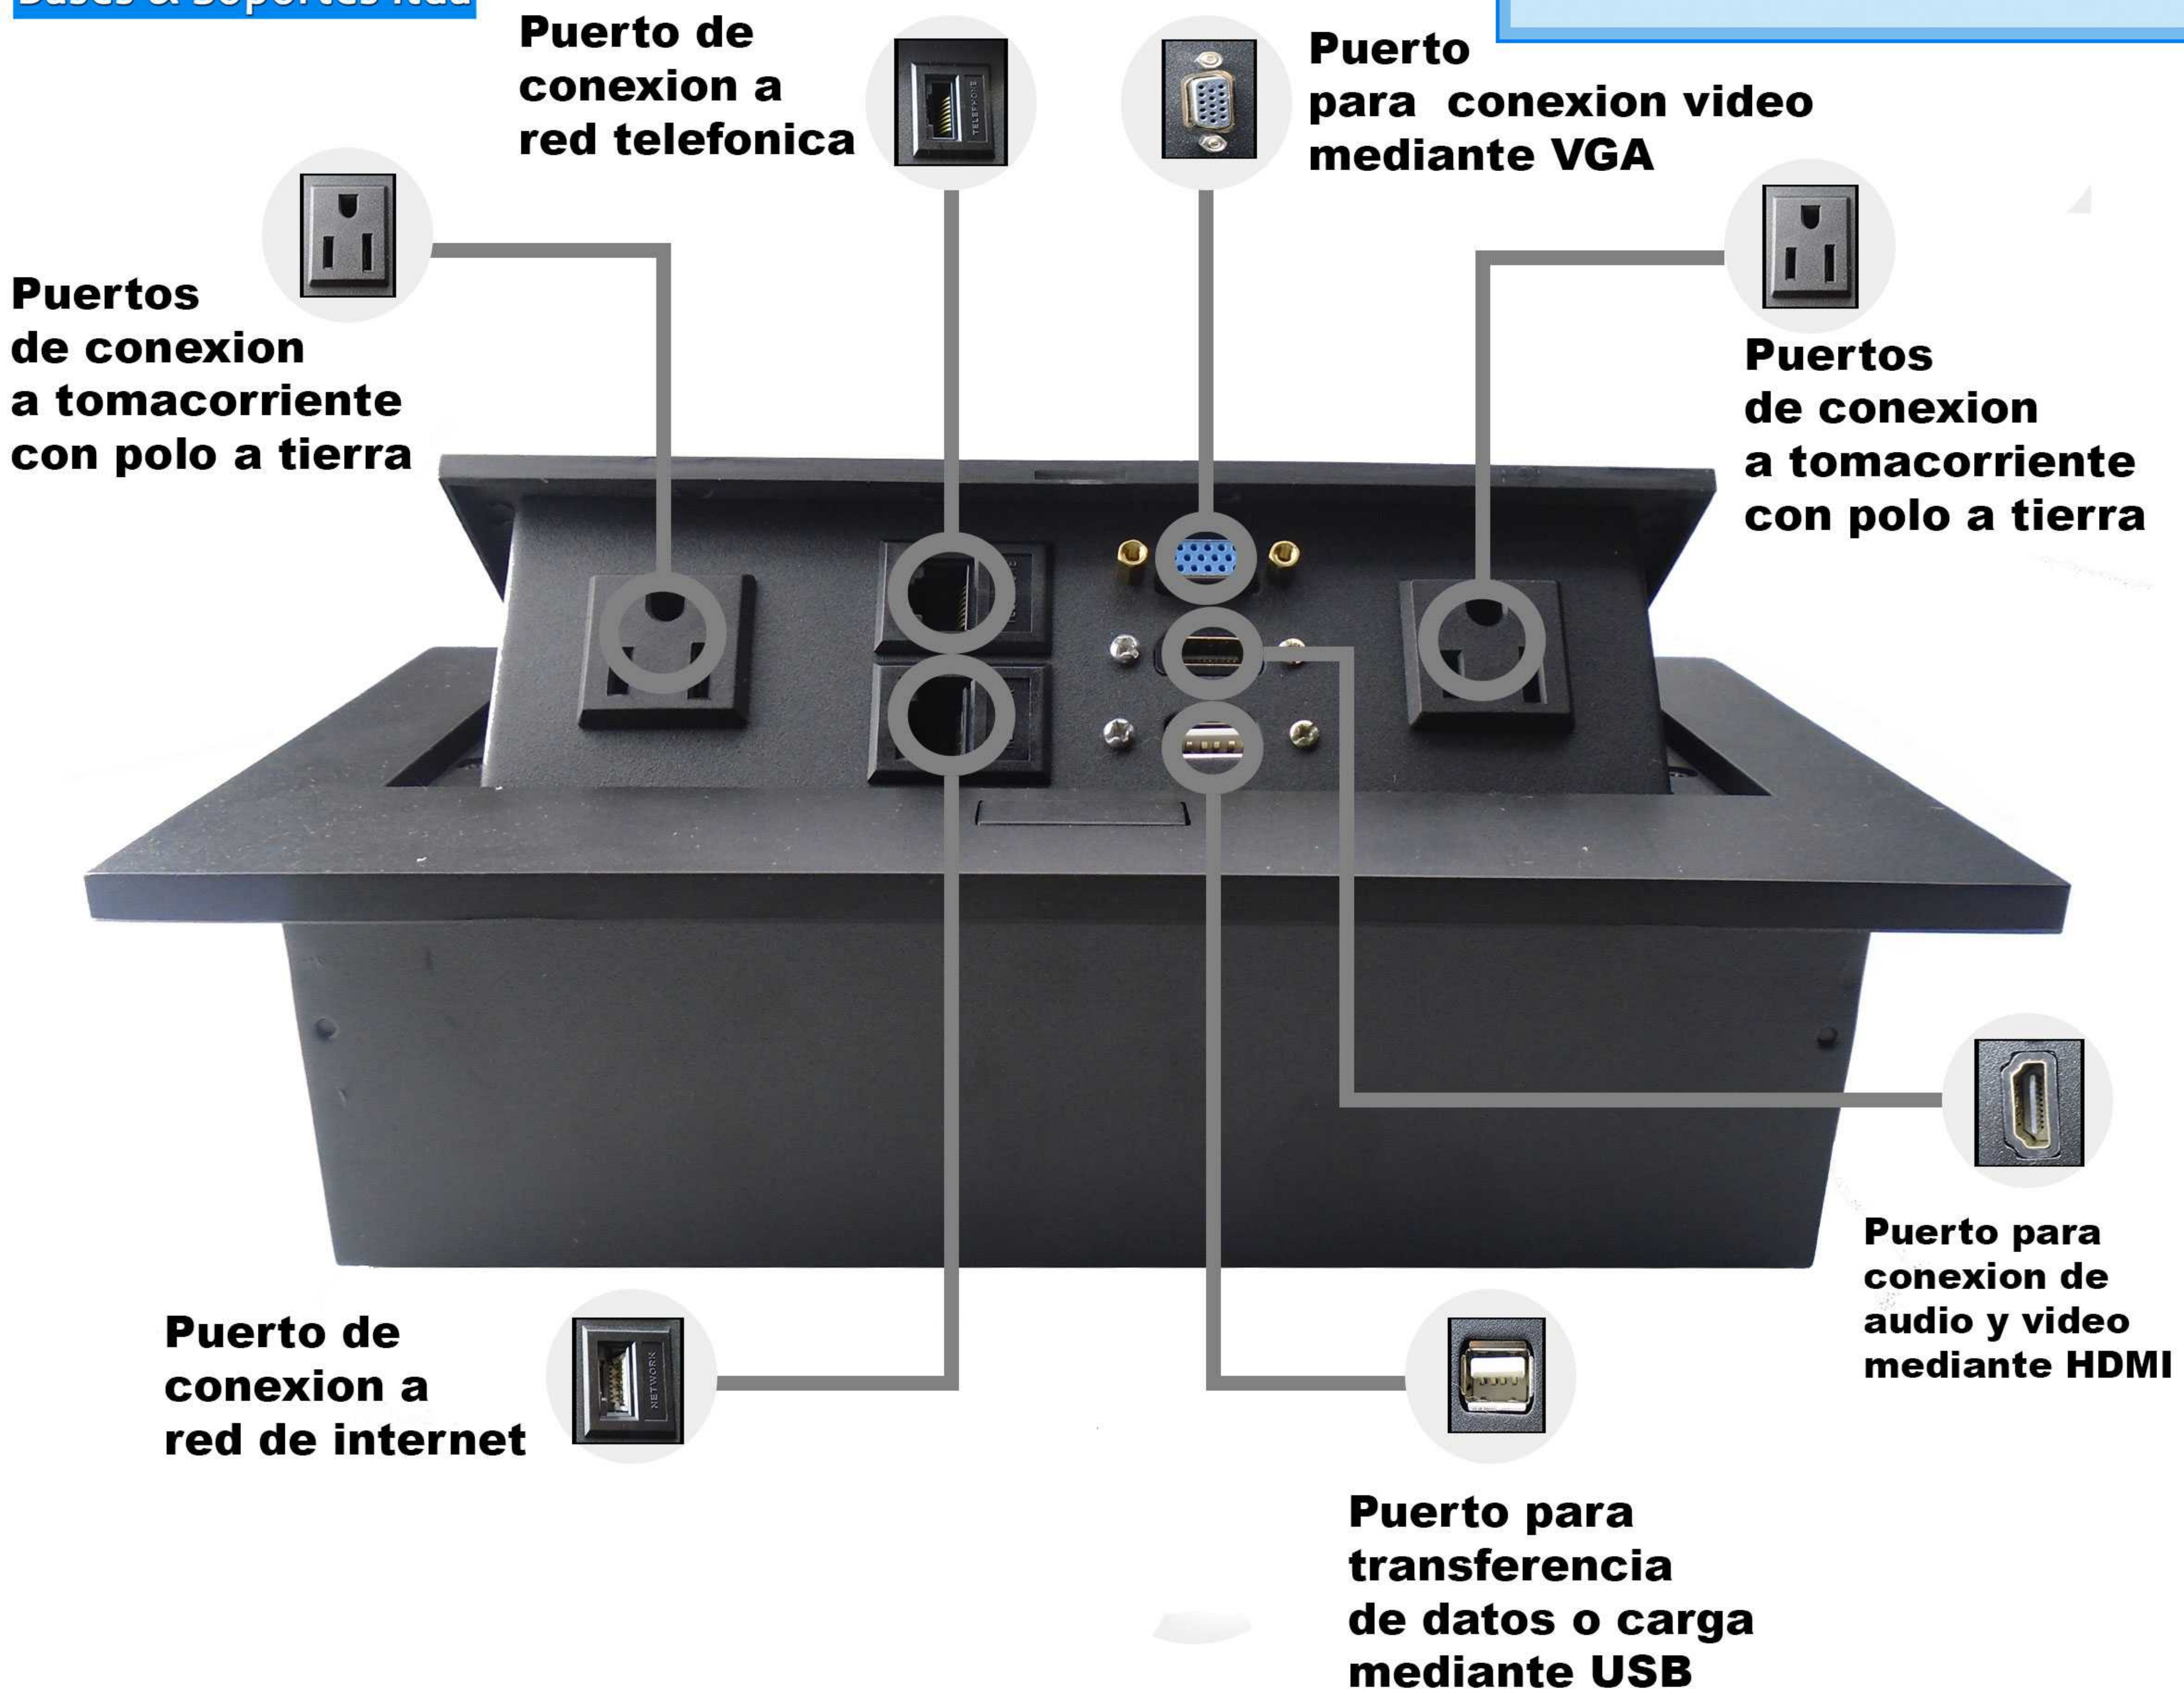

GROMMET TIPO PUSH UP CON 6 PUERTOS DE CONEXION

B & S[®]

Bases & Soportes Ltda

REF: G6P
N°: 101-D

Especificaciones

Internet	Telefono	HDMI	TOMACORRIENTE	VGA	USB 2.0	DISEÑO	TIPO	MEDIDAS
1 Socket	1 Socket	1 Puerto	1 Conector energia	1 socket	1 Puerto	Cajetilla	Push Up	26 x 7 Cms

Medidas - Dimensiones